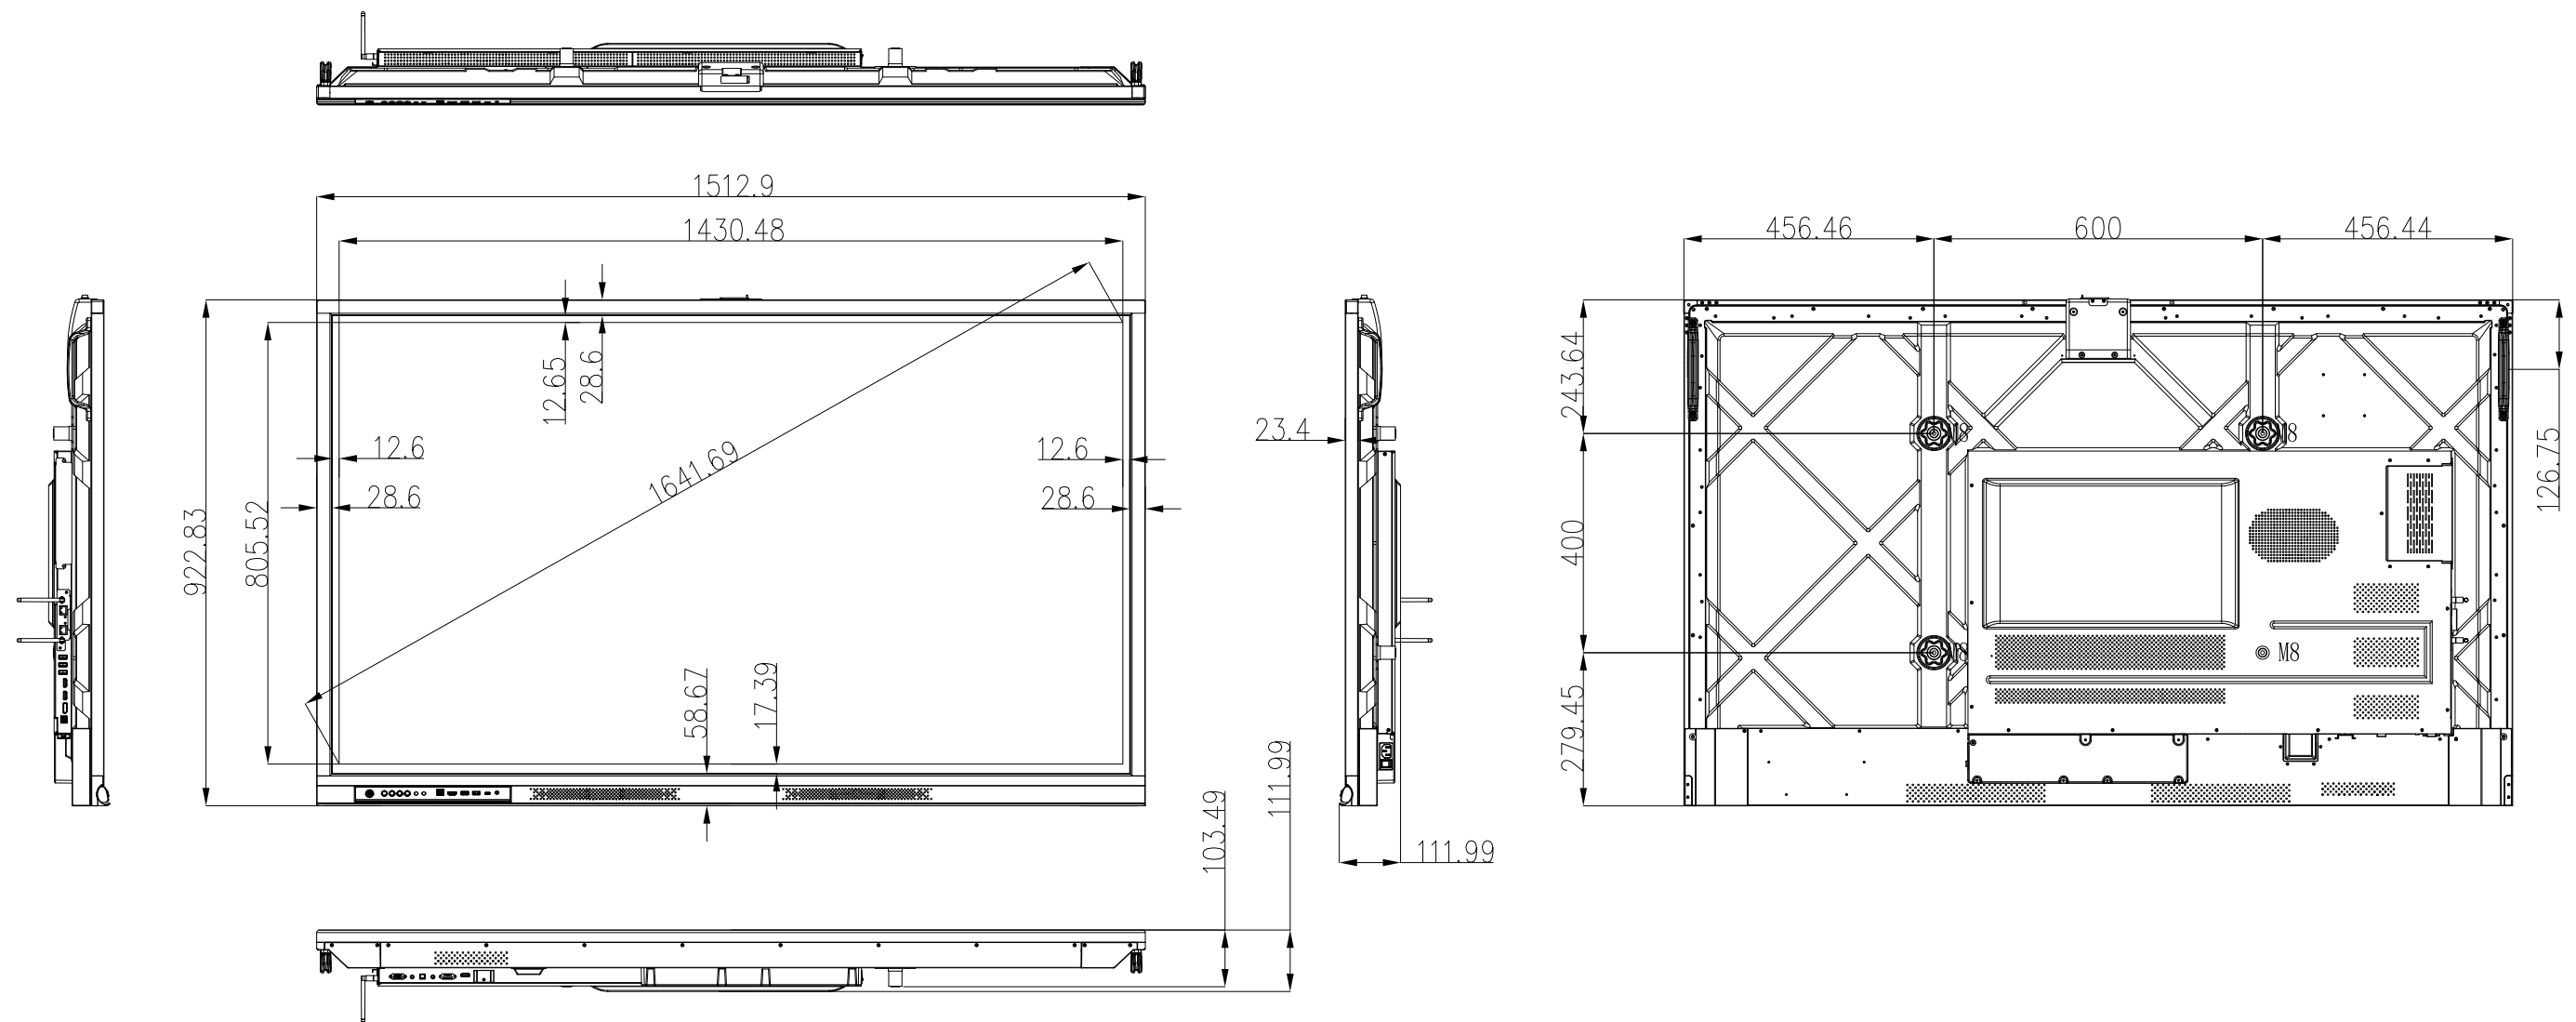

版次: A 此图版权所属鸿合公司, 未经许可, 不得随意拷贝、转借。

| 序号 | 与前版变更内容 |
|----|---------|
| △ | |
| △ | |
| △ | |

第三角法

| 未注公差TOL. ±mm | | 深圳市鸿合创新信息技术有限责任公司 SHENZHEN Hitevision Technology Co., Ltd. | | | | |
|--------------|-------|---|--|-----|-------------|------------|
| 0~10. | ±0.10 | 材质 MATERIAL | 比例 SCALE | 1:1 | 单位 UNIT | mm |
| 10~20. | ±0.15 | 名称 PART NAME | M22 零贴-65寸-6视图-无内置麦克风-上摄像头插拔选配-不带壁挂-0526 | | 承认 APPROVED | 系统签核 |
| 20~30. | ±0.20 | | | | 校核 CHECK | 系统签核 |
| 30~50. | ±0.25 | 件号 PRT NO. | | | 制图 DRAW. | 邱冯平 |
| 50~over | ±0.30 | 备注 NOTE | | | 日期 DATE | 2023-05-26 |
| 角度 ANG. | ±0.5° | | | | | |