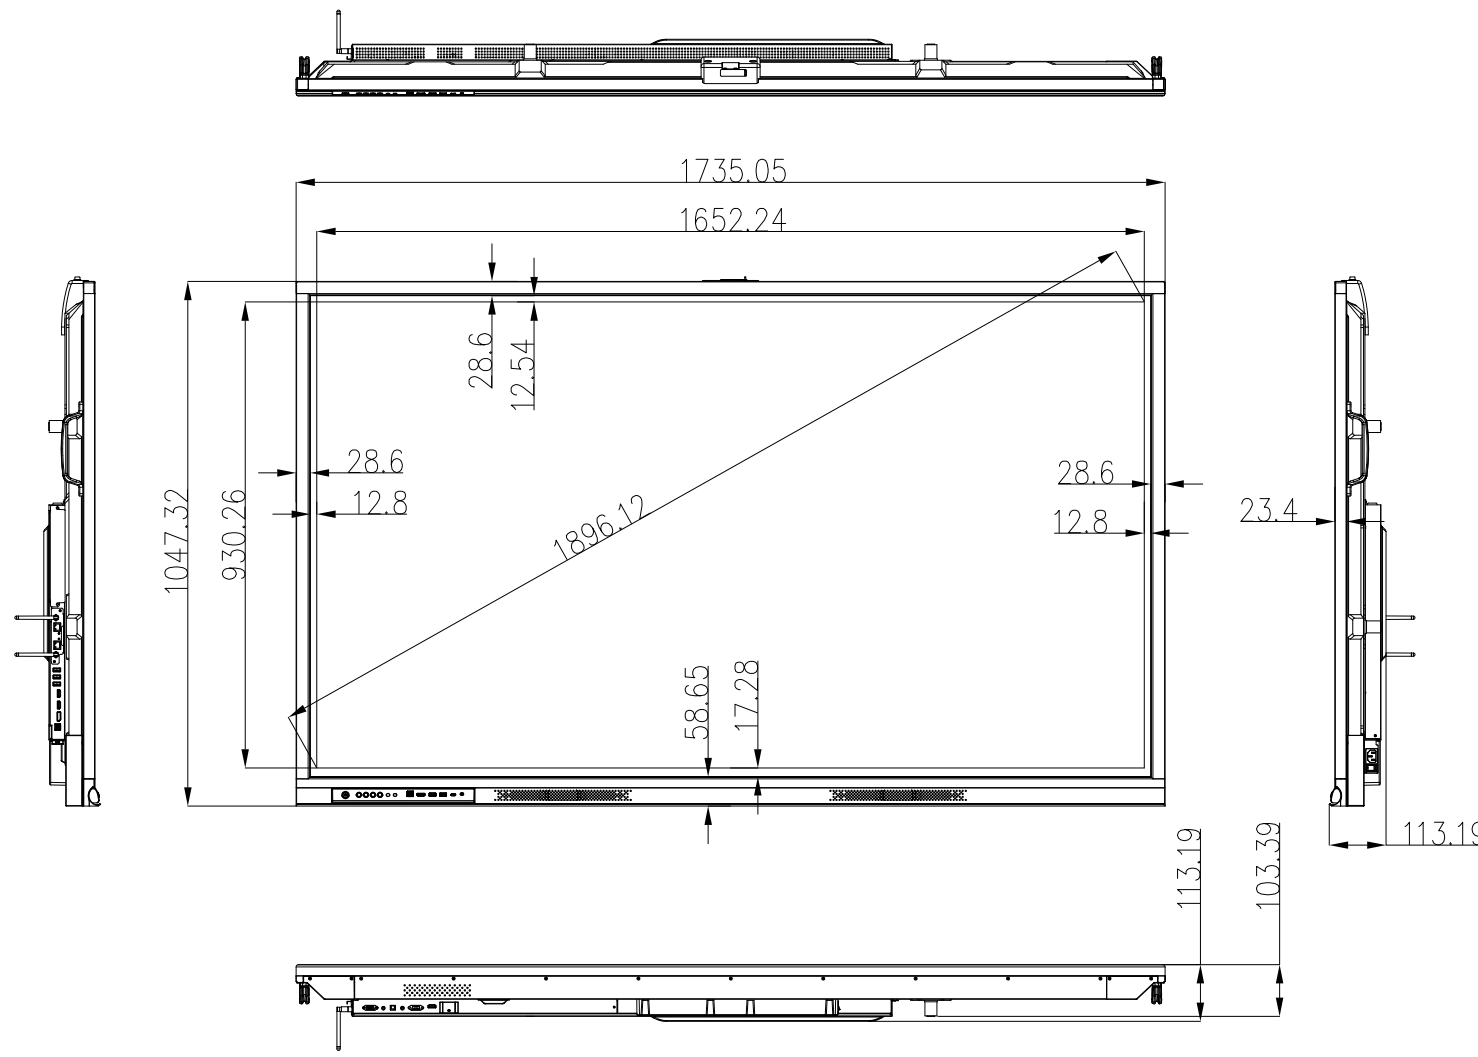

版次: A 此图版权所属鸿合公司, 未经许可, 不得随意拷贝、转借。

序号	与前版变更内容
△	
△	
△	

第三角法

未注公差TOL. ±mm		深圳市鸿合创新信息技术有限公司 SHENZHEN Hitevision Technology Co., Ltd.				
0~10.	±0.10	材质 MATERIAL	比例 SCALE	1:1	单位 UNIT	mm
10~20.	±0.15	名称 PART NAME	M22 零贴-75寸-6视图-无内置麦克风-上摄像头插拔选配-不带壁挂-0526		承认 APPROVED	系统签核
20~30.	±0.20				校核 CHECK	系统签核
30~50.	±0.25	件号 PRT NO.			制图 DRAW.	邱冯平
50~over	±0.30	备注 NOTE			日期 DATE	2023-05-26
角度 ANG.	±0.5°					