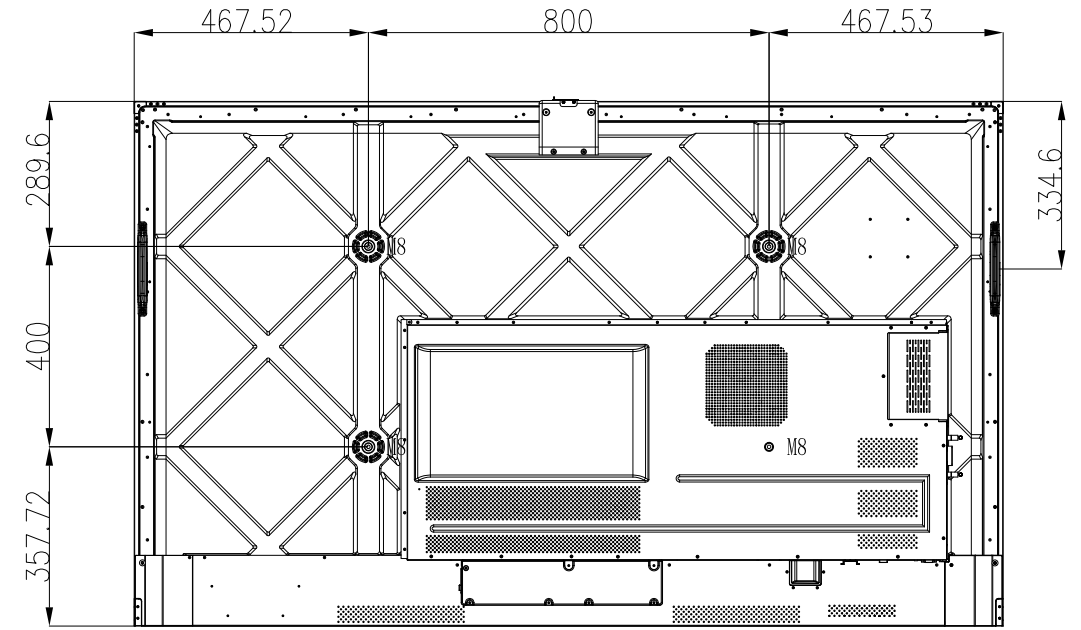

版次: A 此图版权所属鸿合公司, 未经许可, 不得随意拷贝、转借。

序号	与前版变更内容
△	
△	
△	

第三角法

未注公差TOL. ±mm		深圳市鸿合创新信息技术有限公司 SHENZHEN Hitevision Technology Co., Ltd.				
0~10.	±0.10	材质 MATERIAL	比例 SCALE	1:1	单位 UNIT	mm
10~20.	±0.15	名称 PART NAME	M22 零贴-75寸-6视图-无内置麦克风-上摄像头插拔选配-不带壁挂-0526		承认 APPROVED	系统签核
20~30.	±0.20				校核 CHECK	系统签核
30~50.	±0.25	件号 PRT NO.			制图 DRAW.	邱冯平
50~over	±0.30	备注 NOTE			日期 DATE	2023-05-26
角度 ANG.	±0.5°					